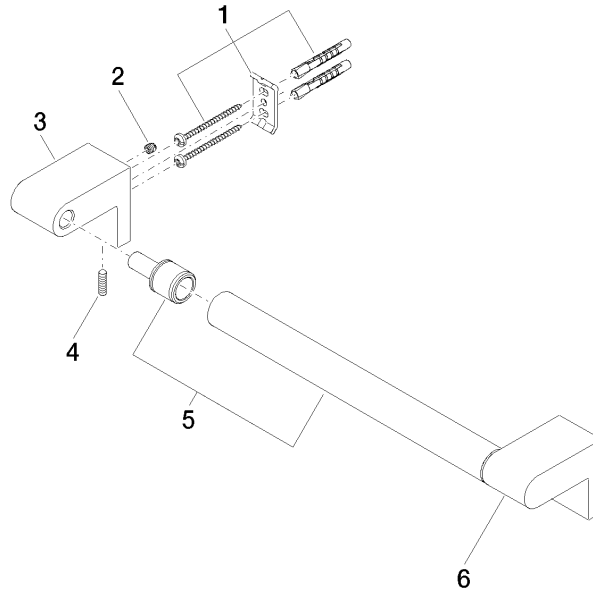

83 030 670

- gauge 300 mm
- width 340mm
- height 60 mm
- 73mm projection

	Chrome	83 030 670-00
	Brushed Platinum	83 030 670-06
	Dark Chrome	83 030 670-19
	Matte Black	83 030 670-33
	Brushed Chrome	83 030 670-93

83 030 670

mm [inches]

Certificates

TÜV\_B0358530023\_ TÜV\_B0358530023\_

Dt. EN.

83 030 670

Parts for other finishes can be found here: [Brushed](#)  
[Platinum](#)

### Spare parts list

No.	Item Number	Name	Quantity used	Delivery time
1	05 17 20 736 00 90	fixing set	2	2
2	09 31 11 049 90	pin	2	2
3	08 17 67 500-00	holder	1	10
4	04 31 11 113 00 90	pin	2	2
5	90 28 22 580 00-00	holder	1	10
6	08 17 67 501-00	holder	1	10