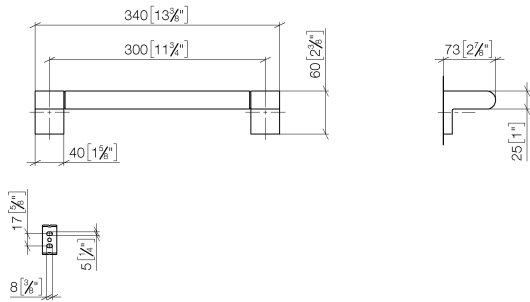

83 030 670

- gauge 300 mm
- width 340mm
- height 60 mm
- 73mm projection

	Chrome	83 030 670-00
	Brushed Platinum	83 030 670-06
	Dark Chrome	83 030 670-19
	Matte Black	83 030 670-33
	Brushed Chrome	83 030 670-93

83 030 670

mm [inches]

Certificates

TÜV\_B0358530023\_ TÜV\_B0358530023\_

Dt. EN.

83 030 670

Parts for other finishes can be found here: [Brushed](#)  
[Platinum](#)

### Spare parts list

No.	Item Number	Name	Quantity used	Delivery time
1	05 17 20 736 00 90	fixing set	2	2
2	09 31 11 049 90	pin	2	2
3	08 17 67 500-00	holder	1	10
4	04 31 11 113 00 90	pin	2	2
5	90 28 22 580 00-00	holder	1	10
6	08 17 67 501-00	holder	1	10